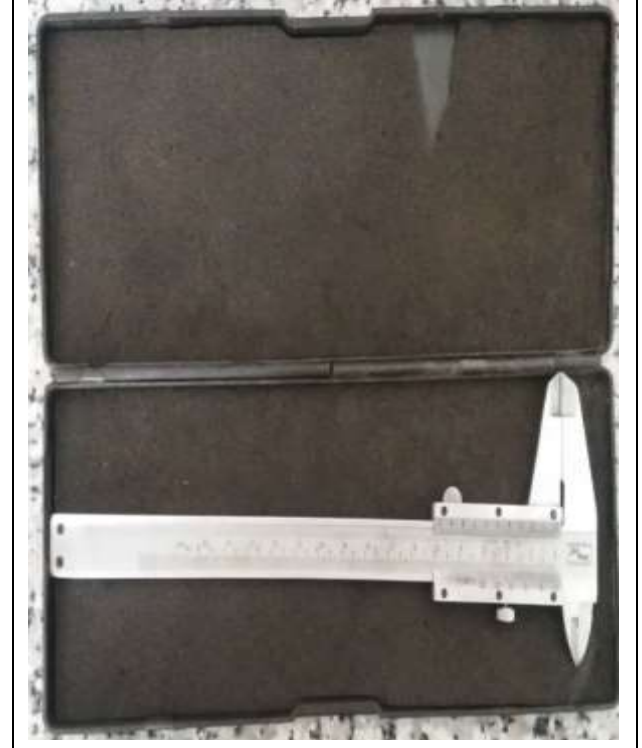

کولیس (گونیا متر)