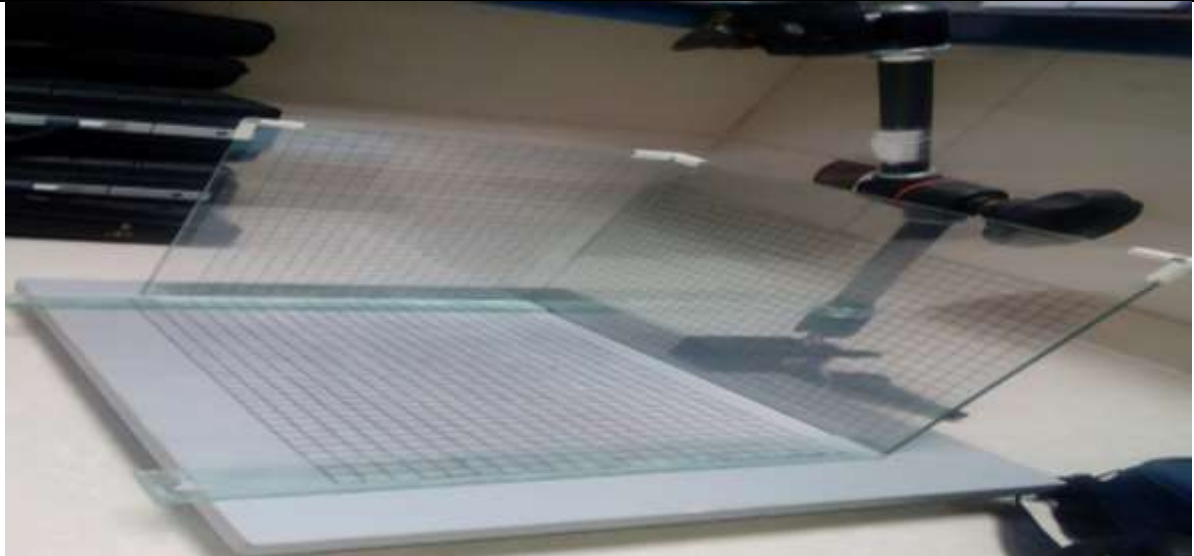

آزمایشگاه ارگونومی شماره 2 :

<p>کارشناس آزمایشگاه : مهندس آرزو نادری لیسانس بهداشت حرفه ای</p>		<p>سرپرست آزمایشگاه: مهندس علی در محمدی کارشناسی ارشد بهداشت حرفه ای</p>
--	--	---

خدمات آزمایشگاه :

تست دوچرخه ثابت ارگونومیک
سنجش دستگاه تردمیل
کار با کولیس متر
کار با آنتروپومتر فتوگراف زمینه شبکه ای

امکانات آزمایشگاه :

دوچرخه ثابت

دستگاه تردمیل

آنتروپومتر فتوگراف زمینه شبکه ای

آزمایشگاه ارگونومی

کولیس (گونیا متر)